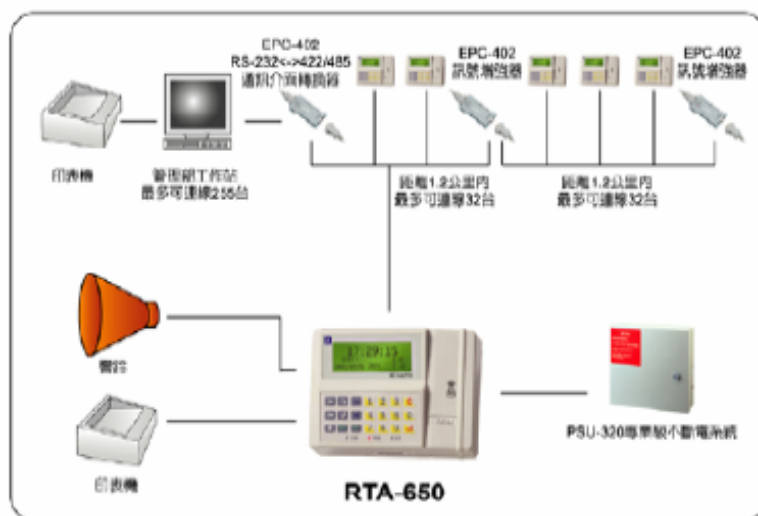

RTA-650 中文電腦考勤機

功能特色

- 可單機或電腦連線運作，連線外接達 255 台。
- 外接數據機 Modem 或 TCP / IP Converter，便利總公司與分公司作遠距傳輸。
- 大型 LCD 中文液晶顯示幕，時間、日期、卡號、班別班次，並於讀卡時 LCD 可顯示中 / 英文名字。
- 標準模式下，儲存筆數 10000 筆，顯示中文名字模式 5000 筆。
- 提供 2 組合法卡號管理辨識。
- 提供 6 個班別、16 個班次選擇、班次可自行設定切換時間，自動定時換班。
- 提供 20 組響鈴時間設定，提示班次替換；響鈴可設定星期假日暫停運作。
- 可外接並列式印表機，提供即時資料查詢比對。
- 具卡鐘兼簡易門禁功能，可控制門鎖開關。
- 提供資料收集軟體，讀卡資料可儲存成 DBF 或 TXT 格式。
- 具讀卡超次之警告功能，可設定最大失敗次數使系統暫停運作。
- 記憶體容量達 80% 時，主機將發出警告，提示管理者收集資料；容量達 90% 時，自動停止儲存卡號。
- 可選擇不記錄非法卡號，節省記憶體容量。
- 具檢查重複讀卡功能，節省記憶體空間。
- 二組按鍵控制卡，可選擇多種按鍵開放模式。
- 具 Wiegand 26 bit 感應讀卡槽輸入介面。
- 斷電後資料保存可達 60 天，並可擴充至 10 年。

規格

硬 體	
條碼刷卡槽	紅外光刷槽： 解析度 0.15mm， 刷卡速率： 100~1000mm/sec.
磁卡刷卡槽	ISO Standard Track:T1,T2,T3
感應卡讀卡槽	模擬 ABA-Track 2
輸入點	一組 (Push button)
輸出點	二組 (電鎖，響鈴)
顯示器	中文液晶顯示幕及三組 LED 燈號
燈號顯示	三組 LED 燈號 (通訊 / 電源 / 狀態顯示)
按 鍵	21 鍵
音頻提示	Buzzer
記憶容量	64K 唯讀及 256K 隨機存取記憶體
儲存筆數	10000 筆
通訊介面	RS-232, RS-422, RS-485
電 氣 規 格	
電源輸入	DC 12V, 1000mA
消耗功率	6W (max)
傳輸速率	9600bps-N-8-1
工 作 環 境	
工作溫度	0°C~50°C / 32°F~122°F
相對溼度	20%~95%(在不凝結成水滴的狀態下)
實 體 規 格	
體 積	140mm(L) x 205mm(W) x 70mm(H)
重 量	900g

系統架構

經銷商

本產品型錄所列之商品、商標均屬原公司或製造商所有

卡威科技股份有限公司

台北市信義區忠孝東路 410 號 11 樓之 4

TEL : (02)2345-4528 FAX : (02)2345-4527

http://www.cardweb.com.tw